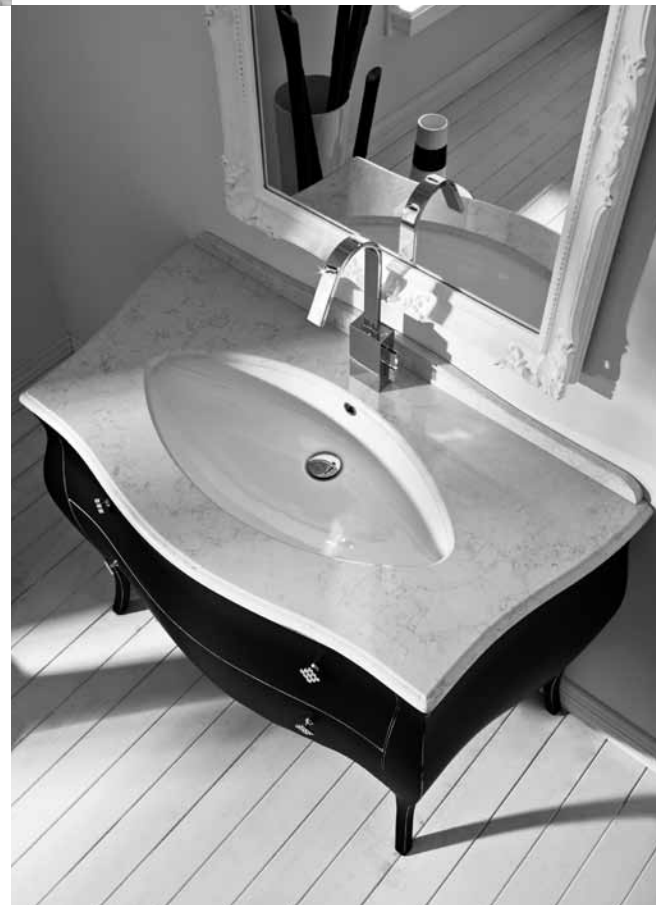

# BELLAGIO

CLASSICAL AND CHARMING  
COLLECTION AVAILABLE  
MAT/GLOSSY LACQUERED,  
WHITE/BLACK PLASTERED,  
GOLD/SILVER LEAFED,  
VINTAGE CHERRYWOOD  
FINISHED

BASE UNIT FOR BASIN, NO TOP NOR COMPLEMENTS

BELLAGIO

| Element   | Art.         | Width | Height | Depth | Finishing  | €  |
|---|--------------|-------|--------|-------|--|--|
|  <p>base unit, 2 drawers</p>                   | <b>BE100</b> | 115   | 83     | 57,5  | Mat Lacquered<br>Glossy Lacquered<br>White/black plastered<br>Gold/silver leafed<br>Vintage cherrywood | Avail.<br>Avail.<br>Avail.<br>Avail.<br>Avail. |
|  <p>base unit, 2 drawers</p>                   | <b>BE170</b> | 172   | 83     | 57,5  | Mat Lacquered<br>Glossy Lacquered<br>White/black plastered<br>Gold/silver leafed<br>Vintage cherrywood | Avail.<br>Avail.<br>Avail.<br>Avail.<br>Avail. |
|  <p>base unit, 1 drawer+2 shelves</p>        | <b>BE200</b> | 42    | 80     | 35    | Mat Lacquered<br>Glossy Lacquered<br>White/black plastered<br>Gold/silver leafed<br>Vintage cherrywood | Avail.<br>Avail.<br>Avail.<br>Avail.<br>Avail. |
|  <p>tall unit 1 drawer+framed glass door</p> | <b>BE250</b> | 53    | 153    | 38    | Mat Lacquered<br>Glossy Lacquered<br>White/black plastered<br>Gold/silver leafed<br>Vintage cherrywood | Avail.<br>Avail.<br>Avail.<br>Avail.<br>Avail. |
|  <p>wall unit, 2 drawers+open space</p>      | <b>BE300</b> | 35    | 108    | 26    | Mat Lacquered<br>Glossy Lacquered<br>White/black plastered<br>Gold/silver leafed<br>Vintage cherrywood | Avail.<br>Avail.<br>Avail.<br>Avail.<br>Avail. |